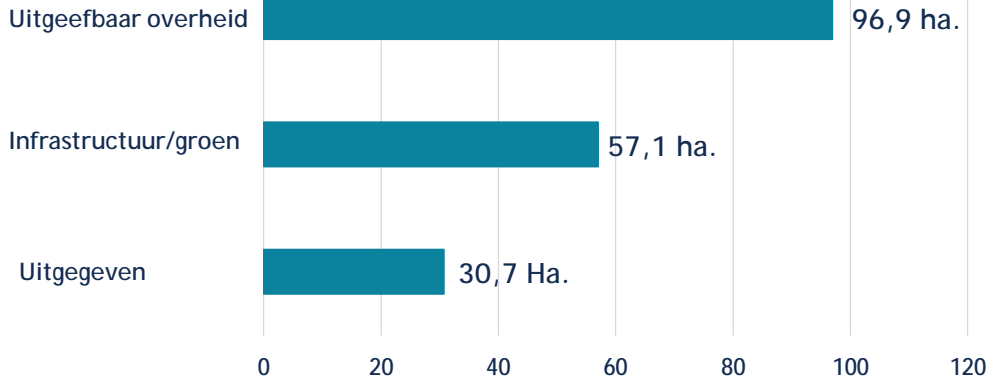

XL Businesspark

Totale oppervlakte: 184,7 ha.

Bron: Provincie Overijssel (bewerkt)

Aantal eigenaren: 14

Publiek: 5

Privaat: 9

Verdeling oppervlakte:

Betreft kadastrale oppervlaktes excl. infrastructuur

Aantal bedrijfskavels: 35

Publiek: 115,7 ha.

Totale vloeroppervlakte per gebruiksfunctie in m²: