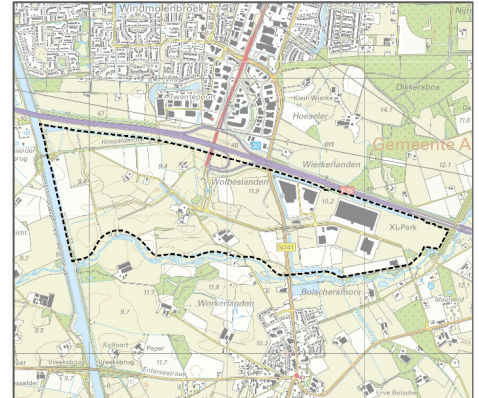

XL Businesspark

Totale oppervlakte: 184,7 ha.

Bron: Provincie Overijssel (bewerkt)

Aantal eigenaren: 14

Publiek: 5

Privaat: 9

Verdeling oppervlakte:

Betreft kadastrale oppervlaktes excl. infrastructuur

Aantal bedrijfskavels: 35

Publiek: 115,7 ha.

Totale vloeroppervlakte per gebruiksfunctie in m²: