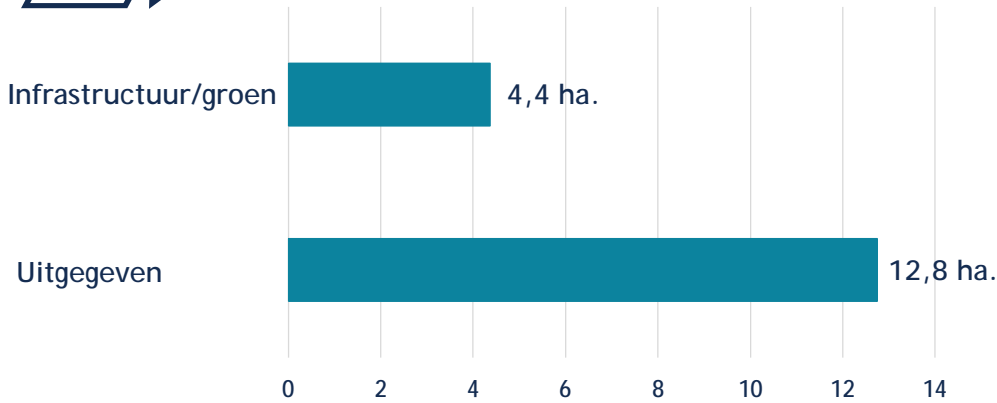

Haven Markelo

Totale oppervlakte: 17,1 ha.

Bron: Provincie Overijssel (bewerkt)

Aantal eigenaren: 8

Publiek: 1

Privaat: 7

Verdeling oppervlakte:

Publiek: 0,04 ha.

Privaat 12,7 ha.

Betreft kadastrale oppervlaktes excl. infrastructuur

Aantal bedrijfskavels: 9

Totale vloeroppervlakte per gebruiksfunctie in m²: