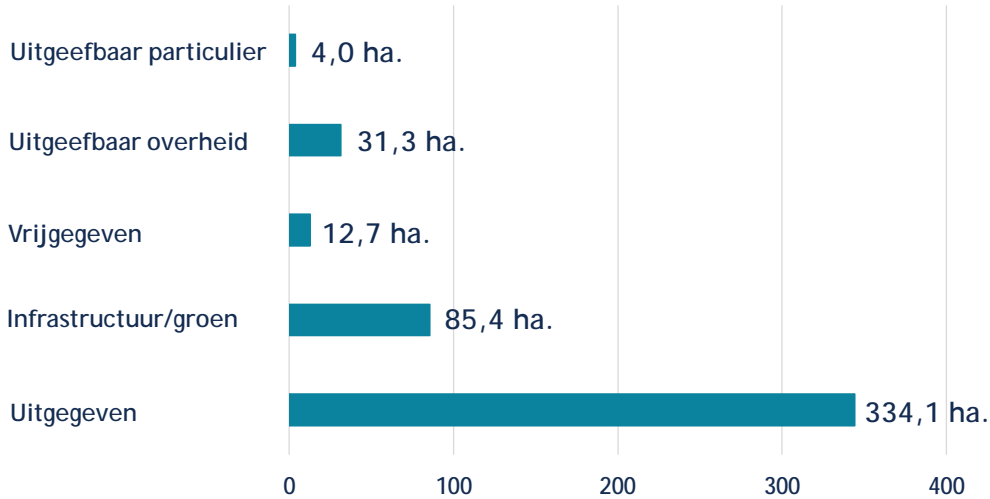

# Havens Almelo

**Totale oppervlakte: 477,5 ha.**

Bron: Provincie Overijssel (bewerkt)

**Aantal eigenaren: 589**

*Publiek: 7*

*Privaat: 582*

**Verdeling oppervlakte:**

Publiek: 82,2 ha.

Privaat 309,9 ha.

Betreft kadastrale oppervlaktes excl. infrastructuur

**Aantal bedrijfskavels: 713**

**Totale vloeroppervlakte per gebruiksfunctie in m<sup>2</sup>:**