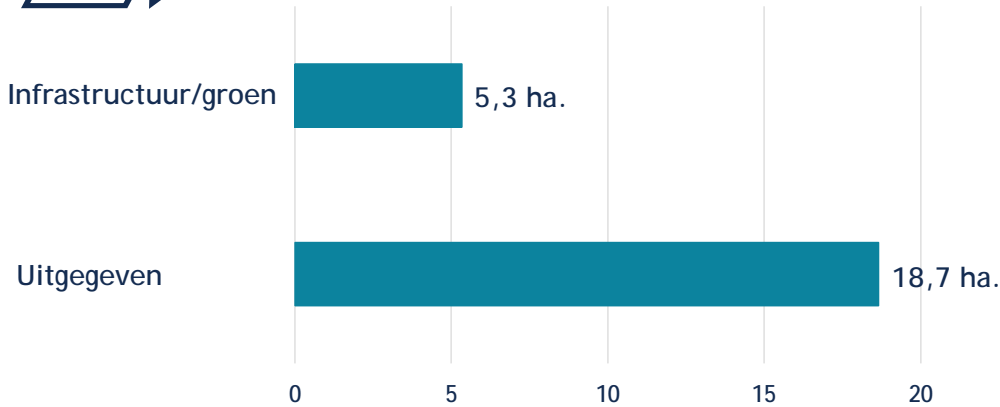

# Haven Delden

**Totale oppervlakte: 24,0 ha.**

Bron: Provincie Overijssel (bewerkt)

**Aantal eigenaren: 62**

*Publiek: 1*

*Privaat: 61*

**Verdeling oppervlakte:**

Publiek: 0,1 ha.

Privaat 18,6 ha.

Betrefte kadastrale oppervlaktes excl. infrastructuur

**Aantal bedrijfskavels: 70**

**Totale vloeroppervlakte per gebruiksfunctie in m<sup>2</sup>:**